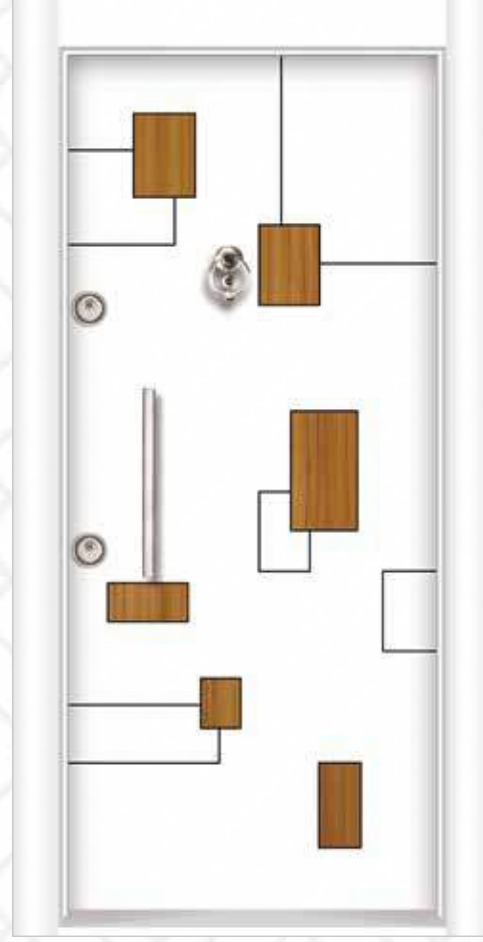

# STEEL DOOR SYSTEMS

*Yuvanızı bütünleyen gzellik...*

**YILDIZHAN**  
**ÇELİK KAPI**

*Mercan Seri*

ÇİFT RENK LAMİNÖKS / DUAL COLOR LAMINÖX

**7501**

Lüks Laminoks  
Luxury Laminox

- Sedir-Siyah
- Cedar-Black