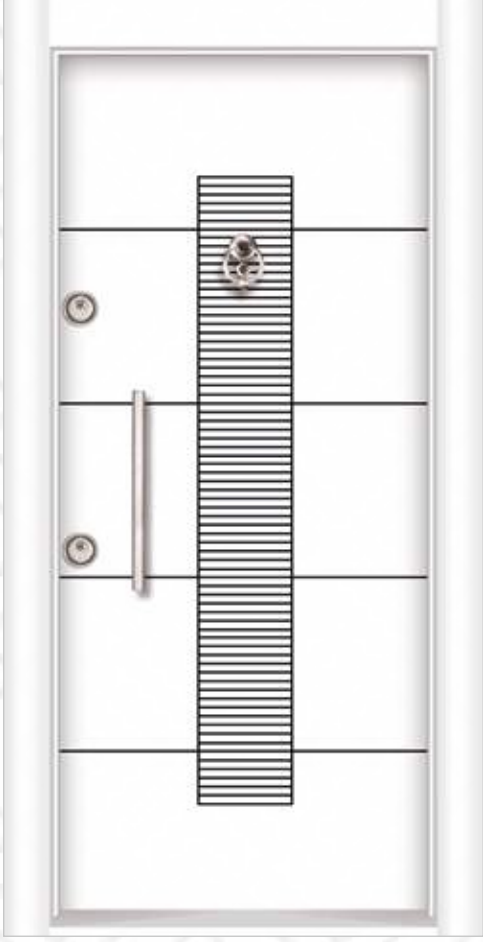

7705
Rustik Laminoks
Rustic Laminox
■ Beyaz
■ White
YILDIZHAN
ÇELİK KAPI